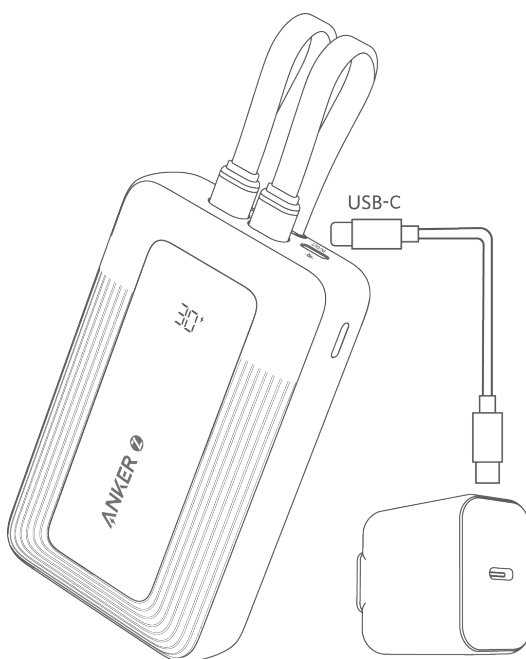

Dobíjení powerbanky

Powerbanku nabíjejte pomocí vestavěných USB kabelů nebo přes USB-C porty