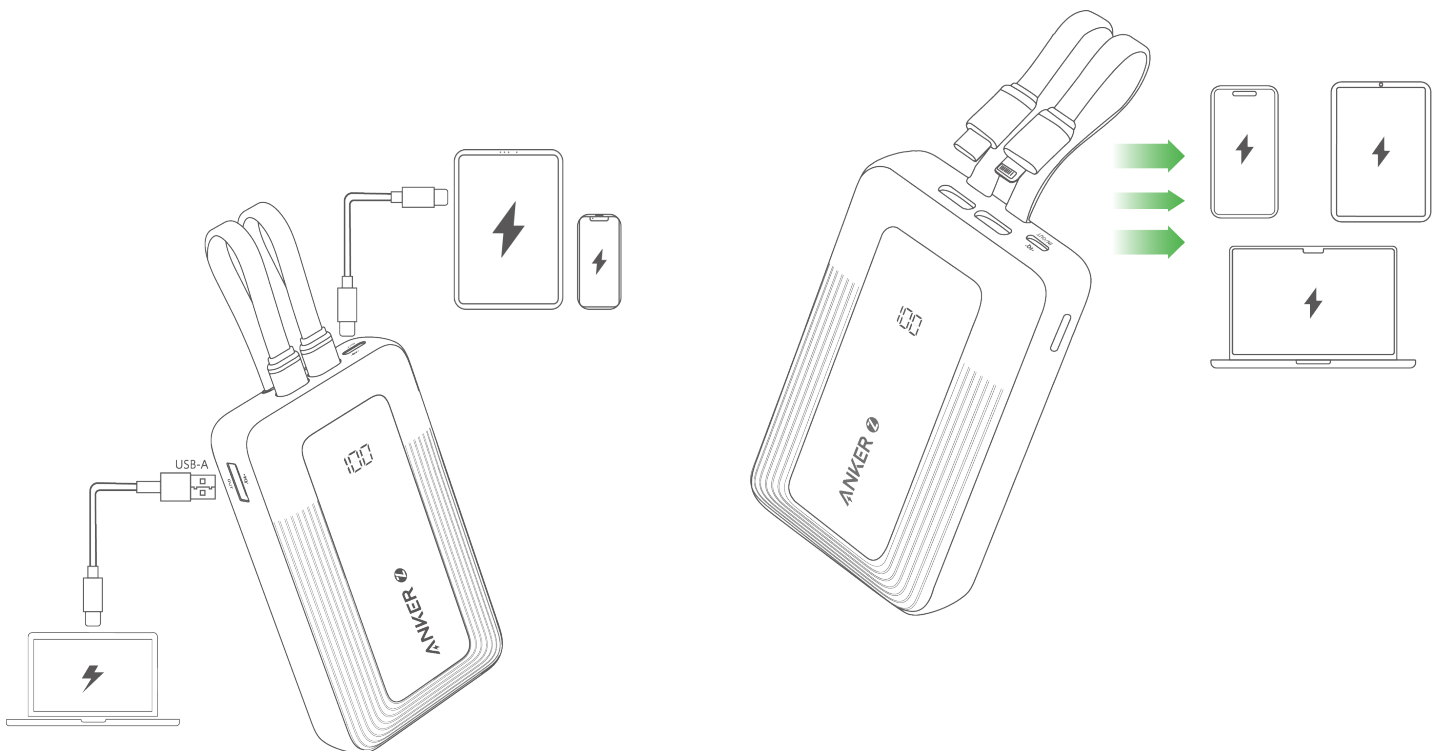

Nabíjení vašich zařízení

Svá zařízení (Telefony a tablety) nabíjejte pomocí vestavěných kabelů USB-C a Lightning, případně přes USB porty