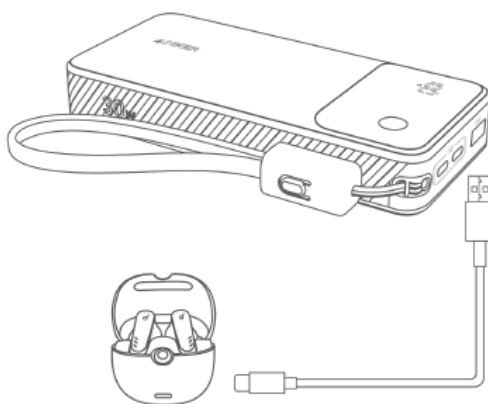

Live Charged.

Powerbanka ANKER 20000 mAh / 30 W

Návod k použití

Kontrola úrovně baterie

Nabíjení vašich zařízení

Svá zařízení nabíjejte přes USB porty.

Dobíjení powerbanky

Powerbanku nabíjejte přes USB-C porty.

Režim proudového nabíjení

1. Aktivujte režim proudového nabíjení.

2. Nabíjejte sluchátka do uší nebo jiná zařízení s nízkou spotřebou energie pomocí režimu proudového nabíjení.

3. Ukončete režim proudového nabíjení.

Technické specifikace

Kapacita baterie	20 000 mAh
Vstup	USB-C 1/C2: 5V = 3A / 9V = 3A / 15V = 3A / 20V = 1,5A (30 W max)
Výstup	USB-C 1/C2: 5V = 3A / 9V = 3A / 10V = 2,25A / 12V = 1,5A / 15V = 2A / 20V = 1,5A (30 W max)
	USB-A: 5V = 3A / 9V = 2A / 12V = 1,5A (18 W max)
Celkový výstup	5V = 4,8A (24 W max)