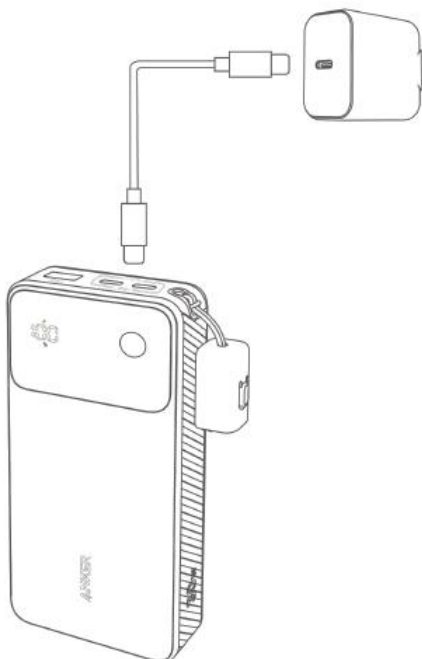

Live Charged.

Powerbanka ANKER 20000 mAh / 30 W

Návod k použití

Kontrola úrovně baterie

Nabíjení vašich zařízení

Svá zařízení nabíjejte přes USB porty.

Dobíjení powerbanky

Powerbanku nabíjejte přes USB-C porty.

Režim proudového nabíjení

1. Aktivujte režim proudového nabíjení.

2. Nabíjejte sluchátka do uší nebo jiná zařízení s nízkou spotřebou energie pomocí režimu proudového nabíjení.

3. Ukončete režim proudového nabíjení.

Technické specifikace

Kapacita baterie	20 000 mAh
Vstup	USB-C 1/C2: 5V = 3A / 9V = 3A / 15V = 3A / 20V = 1,5A (30 W max)
Výstup	USB-C 1/C2: 5V = 3A / 9V = 3A / 10V = 2,25A / 12V = 1,5A / 15V = 2A / 20V = 1,5A (30 W max)
	USB-A: 5V = 3A / 9V = 2A / 12V = 1,5A (18 W max)
Celkový výstup	5V = 4,8A (24 W max)