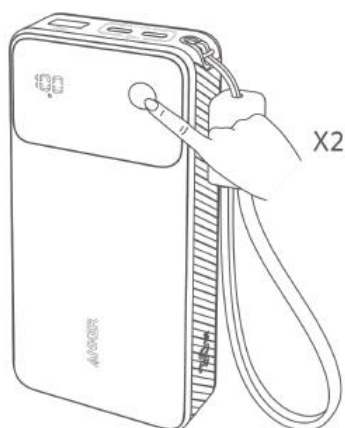

Režim proudového nabíjení

1. Aktivujte režim proudového nabíjení.

2. Nabíjejte sluchátka do uší nebo jiná zařízení s nízkou spotřebou energie pomocí režimu proudového nabíjení.

3. Ukončete režim proudového nabíjení.

Technické specifikace

Kapacita baterie	20 000 mAh
Vstup	USB-C 1/C2: 5V = 3A / 9V = 3A / 15V = 3A / 20V = 1,5A (30 W max)
Výstup	USB-C 1/C2: 5V = 3A / 9V = 3A / 10V = 2,25A / 12V = 1,5A / 15V = 2A / 20V = 1,5A (30 W max)
	USB-A: 5V = 3A / 9V = 2A / 12V = 1,5A (18 W max)
Celkový výstup	5V = 4,8A (24 W max)