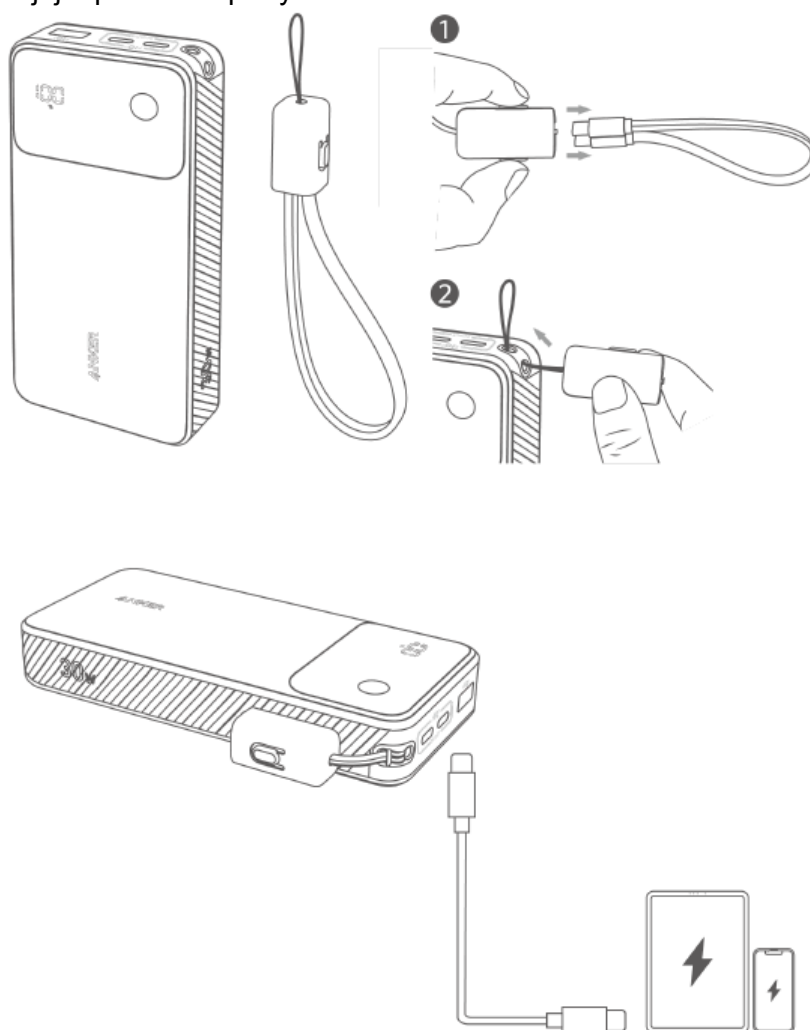

Live Charged.

Powerbanka ANKER 20000 mAh / 30 W

Návod k použití

Kontrola úrovně baterie

Nabíjení vašich zařízení

Svá zařízení nabíjejte přes USB porty.

Dobíjení powerbanky

Powerbanku nabíjejte přes USB-C porty.

Režim proudového nabíjení

1. Aktivujte režim proudového nabíjení.

2. Nabíjejte sluchátka do uší nebo jiná zařízení s nízkou spotřebou energie pomocí režimu proudového nabíjení.

3. Ukončete režim proudového nabíjení.

Technické specifikace

Kapacita baterie	20 000 mAh
Vstup	USB-C 1/C2: 5V = 3A / 9V = 3A / 15V = 3A / 20V = 1,5A (30 W max)
Výstup	USB-C 1/C2: 5V = 3A / 9V = 3A / 10V = 2,25A / 12V = 1,5A / 15V = 2A / 20V = 1,5A (30 W max)
	USB-A: 5V = 3A / 9V = 2A / 12V = 1,5A (18 W max)
Celkový výstup	5V = 4,8A (24 W max)